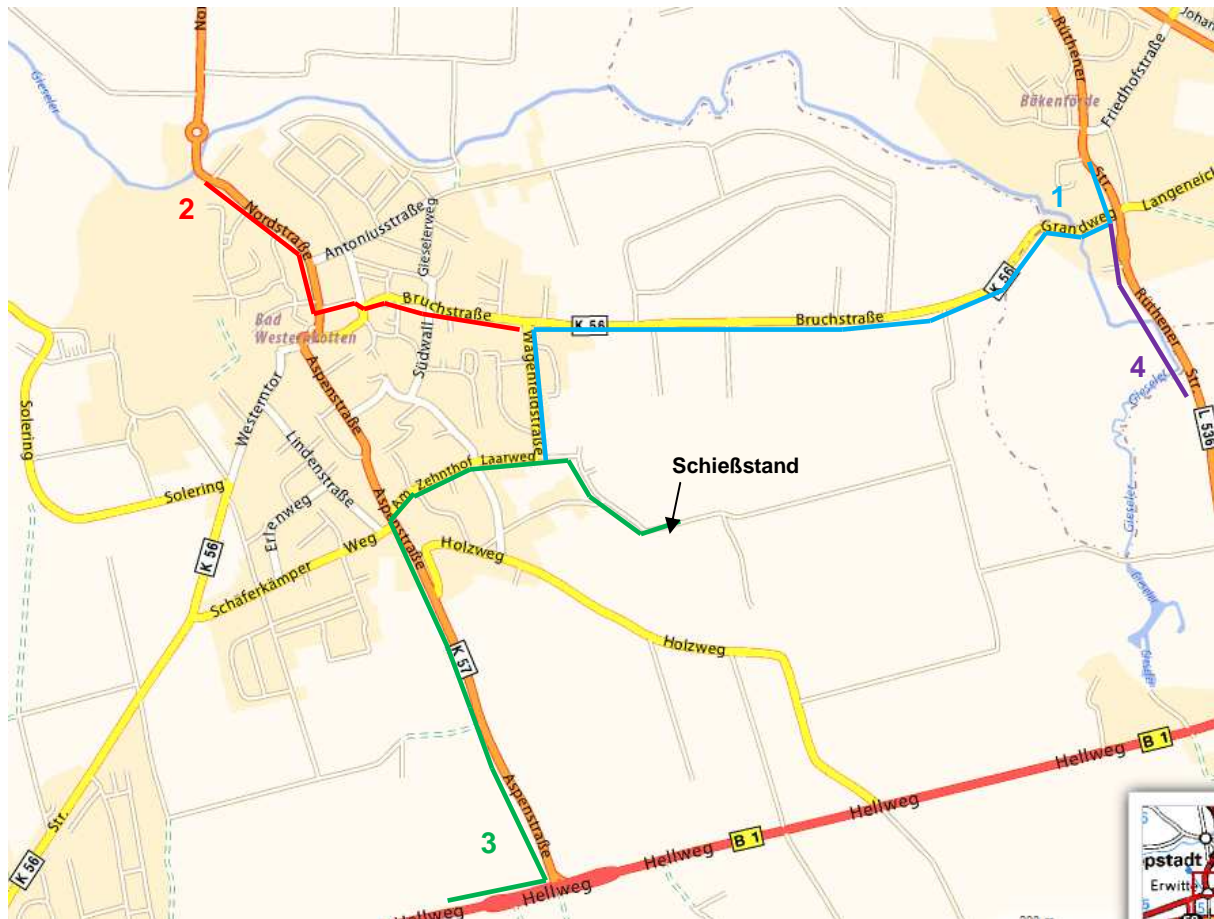

Adresse

Schießsportzentrum SSV Bad Westernkotten
 Am Schottenteich 1
 59597 Erwitte Bad Westernkotten

Telefon 02943 / 980239

aus Richtung Lippstadt / über Bökenförde (1)

1. in Bökenförde rechts abbiegen Richtung Bad Westernkotten
2. hinter Ortseingang Bad Westernkotten (Kreisel) zweite Straße links abbiegen (Wagenfeldstraße) und bis Ende folgen
3. links abbiegen / Beschildung folgen
4. Bad Westernkotten verlassen; Schießstand nach ca. 200m auf der rechten Seite

aus Richtung Lippstadt / über Bad Westernkotten (2)

1. Nordstraße bis Ortsmitte folgen
2. vor der Sparkasse Straße links ab folgen (Leckhausstraße)
3. am Ende rechts abbiegen, sofort wieder links abbiegen (Bruchstraße)
4. dritte Straße rechts abbiegen (Wagenfeldstraße) und bis Ende folgen
5. links abbiegen / Beschildung folgen
6. Bad Westernkotten verlassen; Schießstand nach ca. 200m auf der rechten Seite

aus Richtung Ruhrgebiet / A44 (3)

1. Autobahnabfahrt Erwitte / Anröchte (58) Fahrtrichtung Erwitte / Lippstadt
2. an Ampel rechts Richtung Erwitte
3. an Kreuzung Straße geradeaus folgen (ehemalige B1) Richtung Geseke
4. Erwitte verlassen
5. zweite Straße links Richtung Bad Westernkotten
6. zweite Straße rechts / Am Zehnthof (beachte Beschilderung)
7. Straße halblinks folgen (Sportplatz auf der linken Seite)
8. Kreuzungsbereich geradeaus überqueren (Laarweg)
9. Straße geradeaus weiter folgen
10. Bad Westernkotten verlassen; Schießstand nach ca. 200m auf der rechten Seite

aus Richtung Lippstadt / über Bökenförde (4)

1. in Bökenförde links abbiegen Richtung Bad Westernkotten
2. hinter Ortseingang Bad Westernkotten (Kreisel) zweite Straße links abbiegen (Wagenfeldstraße) und bis Ende folgen
3. links abbiegen / Beschilderung folgen
4. Bad Westernkotten verlassen; Schießstand nach ca. 200m auf der rechten Seite